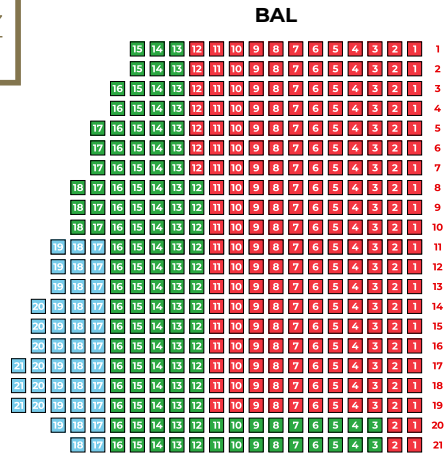

FÖLDSZINT

FÖLDSZINT

PÁHOLY BAL

PÁHOLY

PÁHOLY JOBB

TERASZ

TERASZ

TRIBÜN

TRIBÜN

A B C D  
TRIBÜN BAL

A B C D  
TRIBÜN JOBB

## ÁRKATEGÓRIÁK

VII.

4.500 Ft

VI.

5.500 Ft

V.

6.500 Ft

IV.